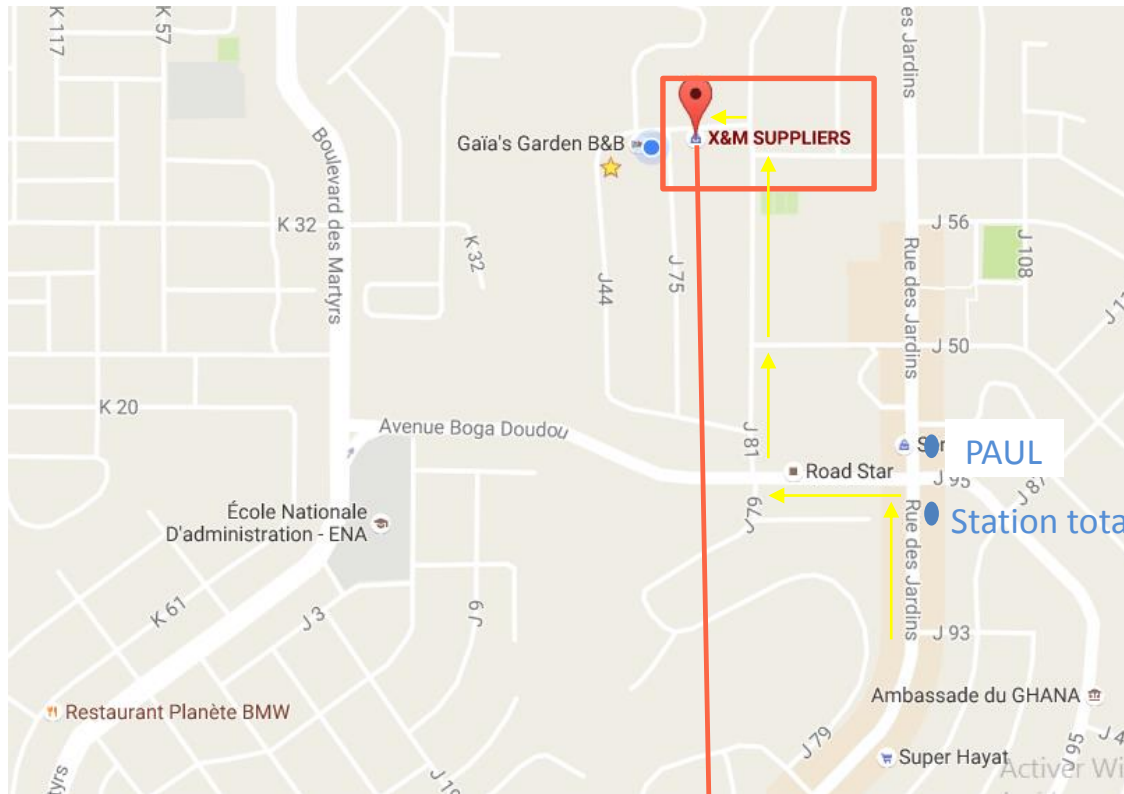

# ABIDJAN MINING DRINKS – PLAN DE LOCALISATION

**Direction :**

**EN VENANT DE COCODY PAR LA RUE DES JARDINS. PRENDRE À GAUCHE À LA STATION TOTAL (AVENUE BOGA DOUDOU). 1ÈRE À DROITE, PUIS 2<sup>NDE</sup> À GAUCHE. DESCENDEZ LA RUE SUR 50 MÈTRES ET GAREZ VOUS. PORTAIL ORANGE SUR LA GAUCHE.**